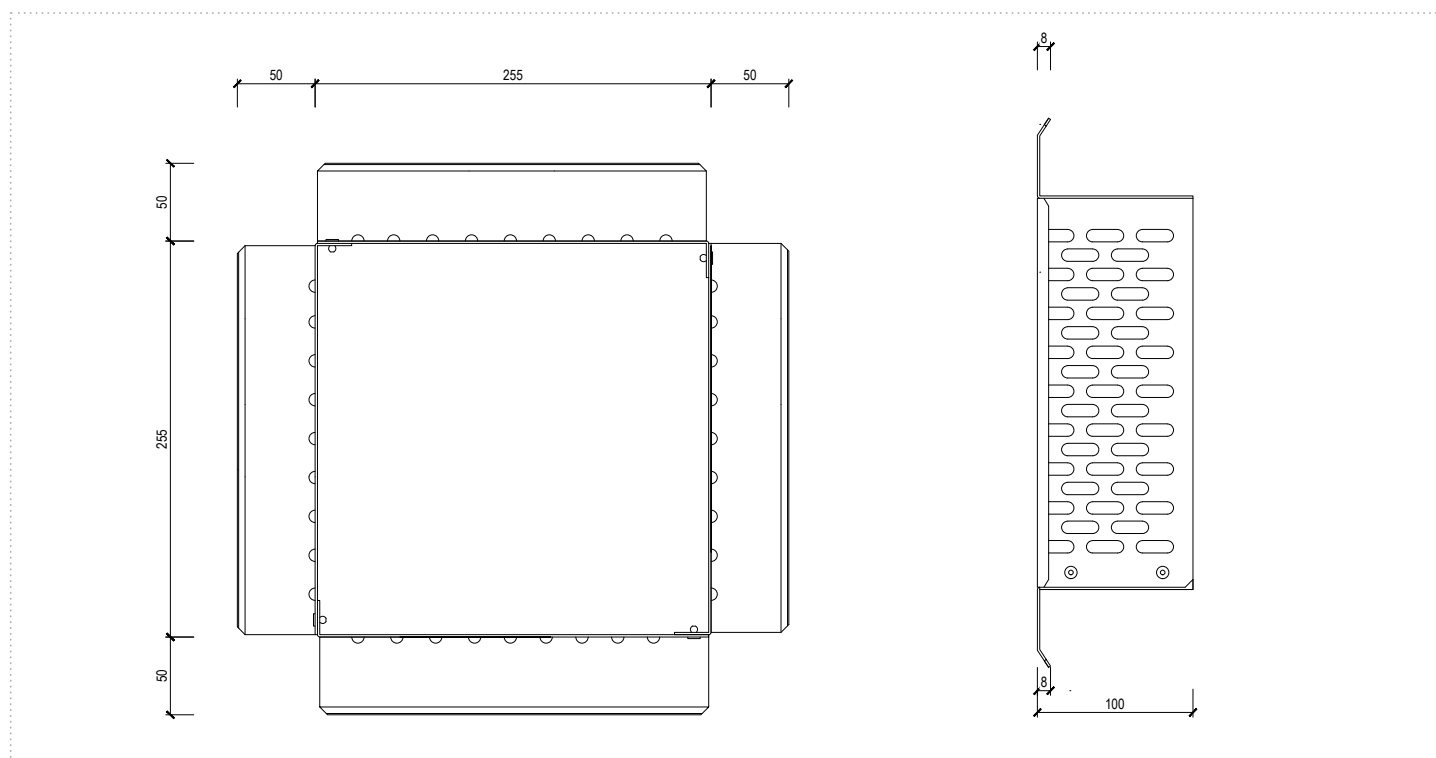

### Popis

Tvarovka slouží k vymezení prostoru okolo střešní vpusti. Její instalací zamezíte zanesení vpusti kačirkem nebo vegetací. Montáž probíhá pouhým položením na místo určení a obložení kačirkem.

### Použití

Ochranná šachta se umísťuje symetricky nad střešní vpust.

1. Šachtu umístěte nad střešní vpust a vystřed'te.
2. Pokud je šachta obložena kačirkovým pásem, je dostatečně fixována a není třeba ji jinak upevňovat.
3. V případě že k šachtě přiléhá zelené souvrství, zatížte dostatečně základnu šachty kamenivem. Pro zatížení nepoužívejte ostré předměty, které by mohly poškodit střešní krytinu.

## Technické parametry Ochranná šachta - mřížková 250 x 250 mm

Vlastnost	Jednotka	Hodnota
Tloušťka materiálu	mm	1,5
Šířka	mm	255
Délka	mm	255
Výška	mm	100
Materiál		alu