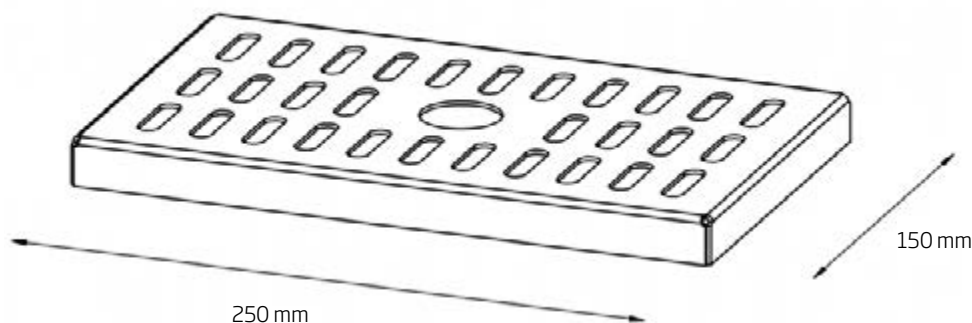

Poklop boční kontrolní šachty 250 x 150 mm

Urbanscape

leden 2024

Popis

Poklop boční šachty střešní vpusti se prodává samostatně a pasuje shodně na šachtu o výšce 100 a 150mm.

č. obj. 8804353

**poklop patří na šachty 804351, 804352 a prodává se samostatně*

Použití

Poklop slouží k zakrytí inspekční šachty určené pro boční střešní vpusti plochých střech.

Poklop se jednoduše nasadí na horní rámeček šachty. Nijak se mechanicky neupevňuje, aby byla zachována možnost jej sejmout a provést kontrolu vpusti.

Technické parametry Poklop boční kontrolní šachty 250 x 150 mm

Vlastnost	Jednotka	Hodnota
Tloušťka materiálu	mm	1,5
Šířka	mm	150
Délka	mm	250
Materiál		ALU

Další informace

Kvalita

KNAUF INSULATION je držitelem certifikátu systému managementu kvality podle ISO 9001:2015, certifikátu systému managementu bezpečnosti a ochrany zdraví při práci podle ISO 45001:2018, certifikátu systému environmentálního managementu podle ISO 14001:2015, certifikátu systému managementu hospodaření s energií podle ISO 50001:2018.